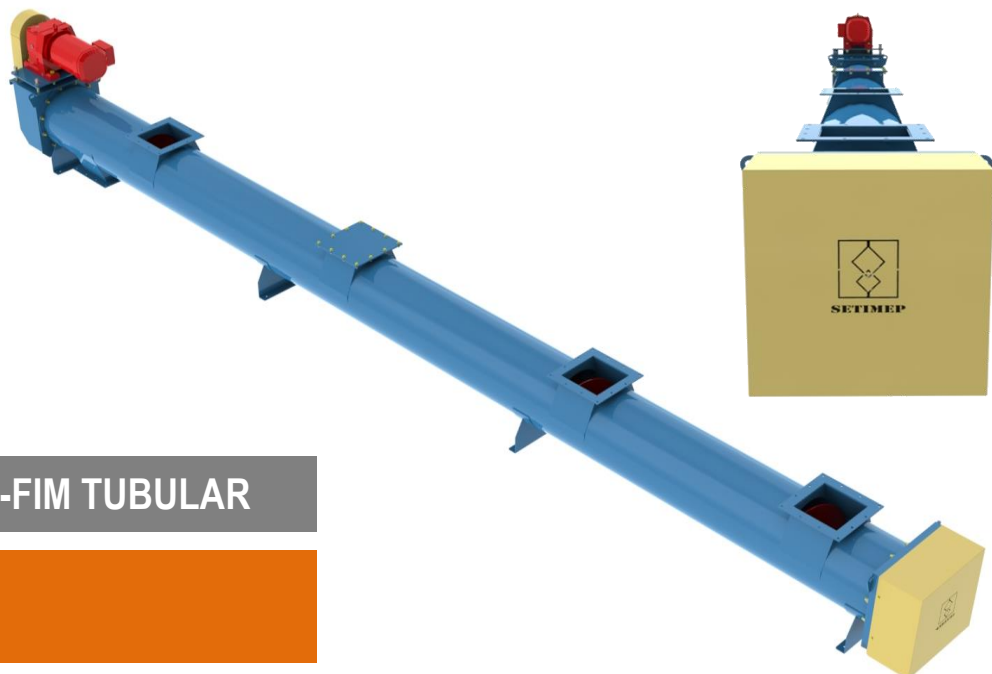

SETIMEP

Engenharia • Ambiente • Energia
Engineering • Environment • Energy

TRANSPORTADOR SEM-FIM TUBULAR

MODELO:
SET.SF.T.***

DESCRIÇÃO DO PRODUTO

Transportador Sem-Fim tubular para transporte e descarga de produtos a granel entre dois ou mais pontos. Constituído por um veio com uma espira helicoidal, é accionado por um moto-reductor cuja velocidade determina a capacidade volumétrica do transportador.

TIPO DE CONSTRUÇÃO

Construção em aço de construção S235JR
(Fabrico com dimensões e materiais específicos sob consulta)

GAMA DISPONÍVEL

DN200 até DN500mm de diâmetro (Ver tabela anexa)
com o comprimento (L) desejado

CODIFICAÇÃO / REFERÊNCIA

Ex: SET.DT.SFT.0300 → Transportador Sem-Fim tubular de Diâmetro Nominal 300mm

TRANSPORTADOR SEM-FIM TUBULAR

MODELO: SET.SF.T.****

CAPACIDADE SEM-FIM (m³/h)

U Motor \ DN	DN200	DN250	DN300	DN350	DN400	DN450	DN500
20 RPM	2,3	5,5	8,6	11,2	15,8	21,1	26,8
30 RPM	3,5	8,2	12,9	16,8	23,7	31,6	40,3
40 RPM	4,7	11,0	17,2	22,5	31,6	42,1	53,7
50 RPM	5,8	13,7	21,4	28,1	39,5	52,6	67,1