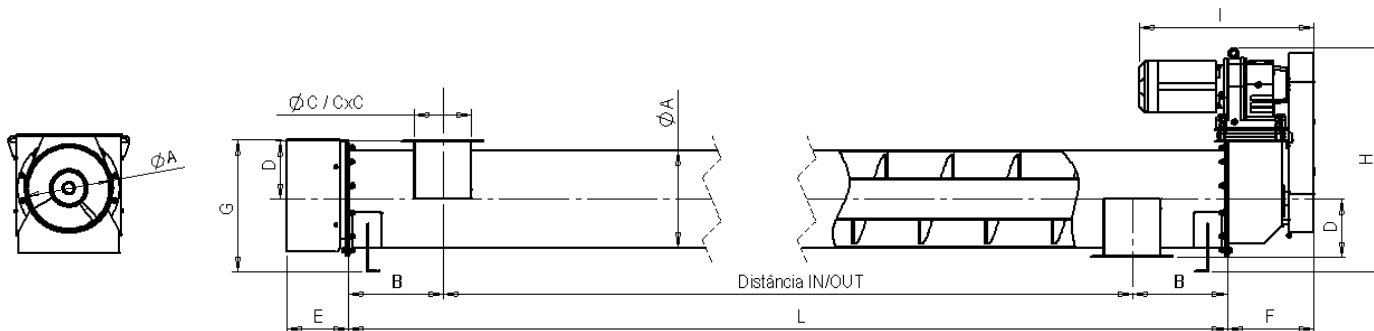

SETIMEP

Engenharia • Ambiente • Energia
Engineering • Environment • Energy

TRANSPORTADOR SEM-FIM TUBULAR

MODELO:
SET.SF.T.***

DESCRIÇÃO DO PRODUTO

Transportador Sem-Fim tubular para transporte e descarga de produtos a granel entre dois ou mais pontos. Constituído por um veio com uma espira helicoidal, é accionado por um moto-reductor cuja velocidade determina a capacidade volumétrica do transportador.

TIPO DE CONSTRUÇÃO

Construção em aço de construção S235JR
(Fabrico com dimensões e materiais específicos sob consulta)

GAMA DISPONÍVEL

DN200 até DN500mm de diâmetro (Ver tabela anexa)
com o comprimento (L) desejado

CODIFICAÇÃO / REFERÊNCIA

Ex: SET.DT.SFT.0300 → Transportador Sem-Fim tubular de Diâmetro Nominal 300mm

TRANSPORTADOR SEM-FIM TUBULAR

MODELO: SET.SF.T.****

CAPACIDADE SEM-FIM (m³/h)

U Motor \ DN	DN200	DN250	DN300	DN350	DN400	DN450	DN500
20 RPM	2,3	5,5	8,6	11,2	15,8	21,1	26,8
30 RPM	3,5	8,2	12,9	16,8	23,7	31,6	40,3
40 RPM	4,7	11,0	17,2	22,5	31,6	42,1	53,7
50 RPM	5,8	13,7	21,4	28,1	39,5	52,6	67,1

- Notas:**
- O comprimento máximo para todos os casos dentro da nossa gama standard é de 6000mm.
 - Contacte-nos para obter informação detalhada sobre dimensões gerais dos nossos Sem-Fins.
 - Todas as características podem ser alteradas sob consulta. Ex: Passo, Espira, velocidade, etc. Consulte-nos para mais informação.