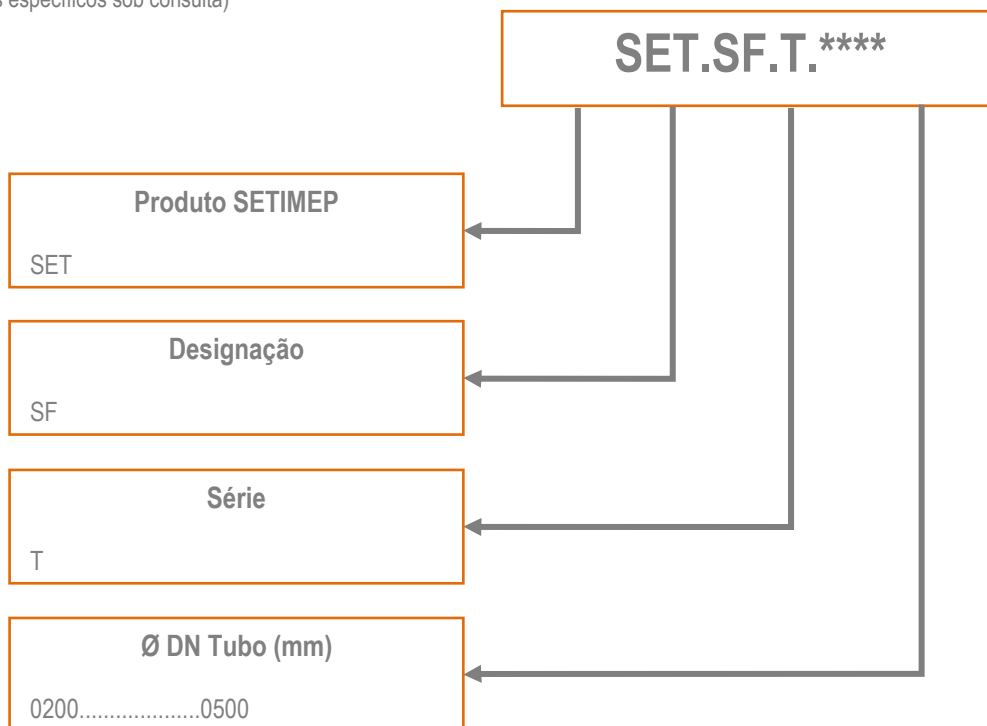

SETIMEP

Engenharia • Ambiente • Energia
Engineering • Environment • Energy

TRANSPORTADOR SEM-FIM TUBULAR

MODELO:
SET.SF.T.***

DESCRIÇÃO DO PRODUTO

Transportador Sem-Fim tubular para transporte e descarga de produtos a granel entre dois ou mais pontos. Constituído por um veio com uma espira helicoidal, é accionado por um moto-reductor cuja velocidade determina a capacidade volumétrica do transportador.

TIPO DE CONSTRUÇÃO

Construção em aço de construção S235JR
(Fabrico com dimensões e materiais específicos sob consulta)

GAMA DISPONÍVEL

DN200 até DN500mm de diâmetro (Ver tabela anexa)
com o comprimento (L) desejado

CODIFICAÇÃO / REFERÊNCIA

Ex: SET.DT.SFT.0300 → Transportador Sem-Fim tubular de Diâmetro Nominal 300mm

TRANSPORTADOR SEM-FIM TUBULAR

MODELO: SET.SF.T.****

CAPACIDADE SEM-FIM (m³/h)

U Motor \ DN	DN200	DN250	DN300	DN350	DN400	DN450	DN500
20 RPM	2,3	5,5	8,6	11,2	15,8	21,1	26,8
30 RPM	3,5	8,2	12,9	16,8	23,7	31,6	40,3
40 RPM	4,7	11,0	17,2	22,5	31,6	42,1	53,7
50 RPM	5,8	13,7	21,4	28,1	39,5	52,6	67,1

- Notas:**
- O comprimento máximo para todos os casos dentro da nossa gama standard é de 6000mm.
 - Contacte-nos para obter informação detalhada sobre dimensões gerais dos nossos Sem-Fins.
 - Todas as características podem ser alteradas sob consulta. Ex: Passo, Espira, velocidade, etc. Consulte-nos para mais informação.