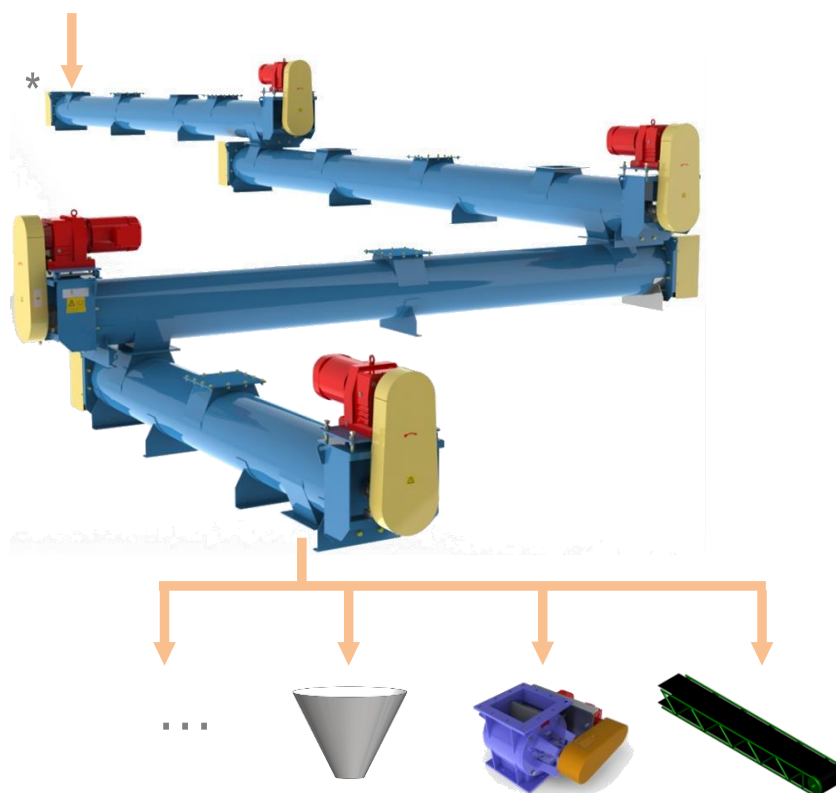

* Exemplo de aplicação

SETIMEP, LDA

Rua Óscar Dias Pereira, 84 - Gualtar 4710-081 Braga | T. +351 253 679 469 | F. +351 253 679 478 | info@setimep.com | www.setimep.com

CAPITAL SOCIAL 50.000 EUROS, MATRICULADA NA CONSERVATÓRIA DO REGISTO COMERCIAL DE BRAGA, SOB Nº 6648 DFE 14/10/99, PESSOAL COL. Nº 503002780